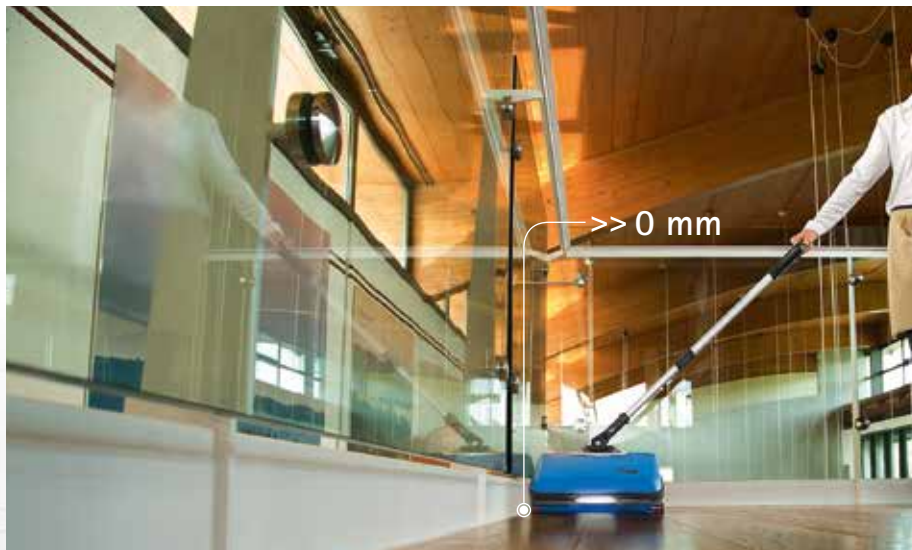

>> **ERGONOMICA**

L'impugnatura è rivestita di un materiale morbido al tatto e antiscivolo

>> **CONFORTEVOLE**

Regolazione in altezza dell'impugnatura

>> **SMART JUNCTION**

L'innovativo snodo offre una perfetta manovrabilità per lavare ed asciugare in tutte le direzioni con estrema semplicità

>> **COMPATTA**

Pulisce dappertutto anche sotto i tavoli

>> **VERSATILE**

Lava ed asciuga tutti i tipi di pavimenti duri