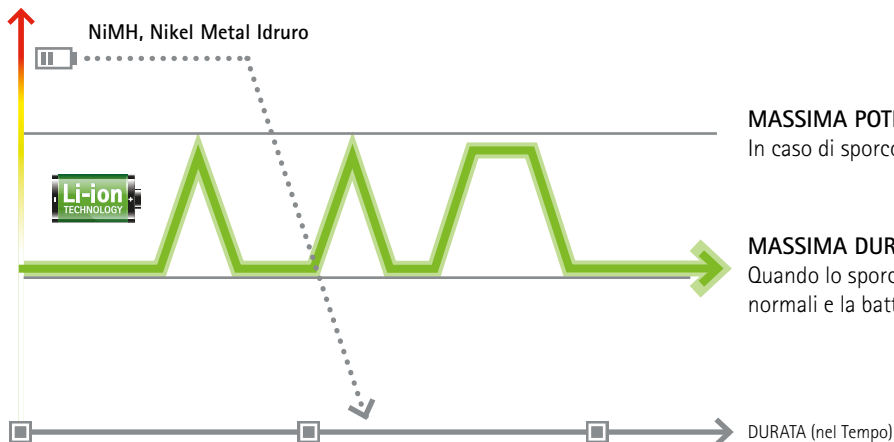

MASSIMA POTENZA per pavimenti sporchi

In caso di sporco aderente e difficile la macchina eroga più potenza

MASSIMA DURATA per una pulizia di manutenzione leggera

Quando lo sporco è leggero la potenza torna a regimi normali e la batteria dura di più

MASSIMA POTENZA

Aumenta la potenza solo quando serve

SEMPRE PRONTA ALL'USO

Nessun autoscaricamento, è sempre pronta quando serve
Nessun effetto memoria, la puoi ricaricare in qualsiasi momento

MASSIMA DURATA

In condizioni di sporco normale la potenza rimane costante e aumenta l'autonomia

RICARICA VELOCE

Puoi utilizzare FIMOP più volte nell'arco della stessa giornata

BASSI COSTI DI ESERCIZIO E DI MANUTENZIONE

Ha un'elevata durata ciclica

STRUTTURA COMPATTA

Le batterie al litio favoriscono un design compatto e un peso ridotto